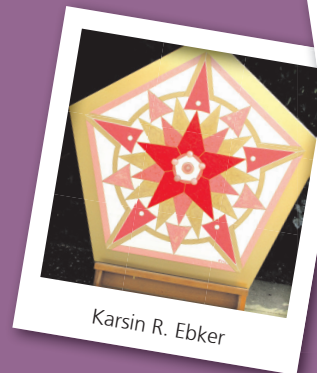

08. Sr.M. Ignatia Langela S.M.M.P.

Malerei und Skulpturen
Bergkloster 1
59909 Bestwig

Friedel Kaiser

09. Monika Schade

Objekte, Aufbaukeramik
Am Abeloh 12
59909 Bestwig-Nuttlar

10. Karsin R. Ebker

Energie- und Symbolmalerei
Friedhofstrasse 8
59909 Bestwig-Heringhausen