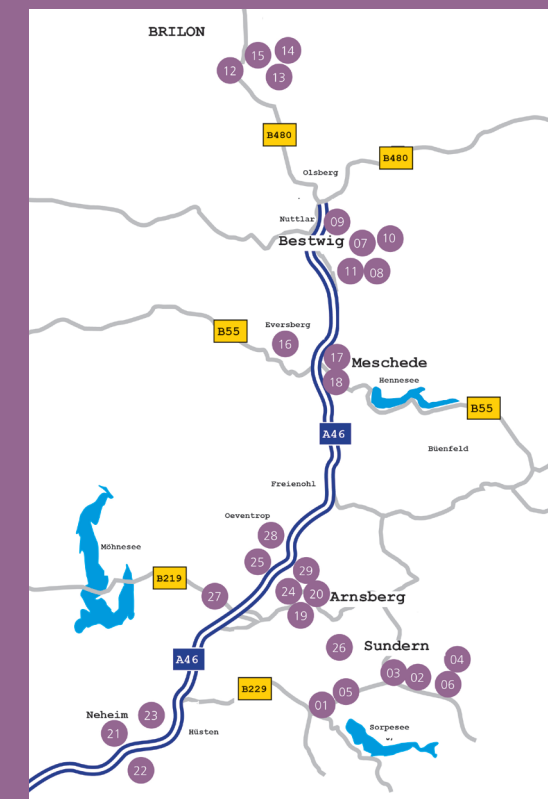

Stadt Sundern

Uta Koch
u.koch@stadt-sundern.de

auf ruhr

KUNST IM HOCHSAUERLAND

Arnsberg • Bestwig • Brilon • Meschede • Sundern