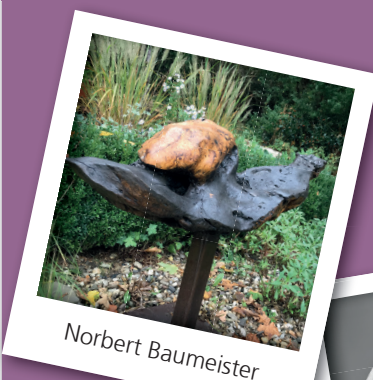

Arnsberg

19. Norbert Baumeister

Skulpturen in Holz, Metall, Stein
Kunst im Garten
Schlossstr. 51
Eingang über den Weg am Oberfreistuhl
59821 Arnsberg

Norbert Baumeister

Dieter Blefgen

20. Dieter Blefgen

Julia Brümmer
Manfred Haupthoff
Sigrid Maria Schulte
Keramik, Fotografie, Malerei
Atelier Blefgen
Alter Markt 12
59821 Arnsberg